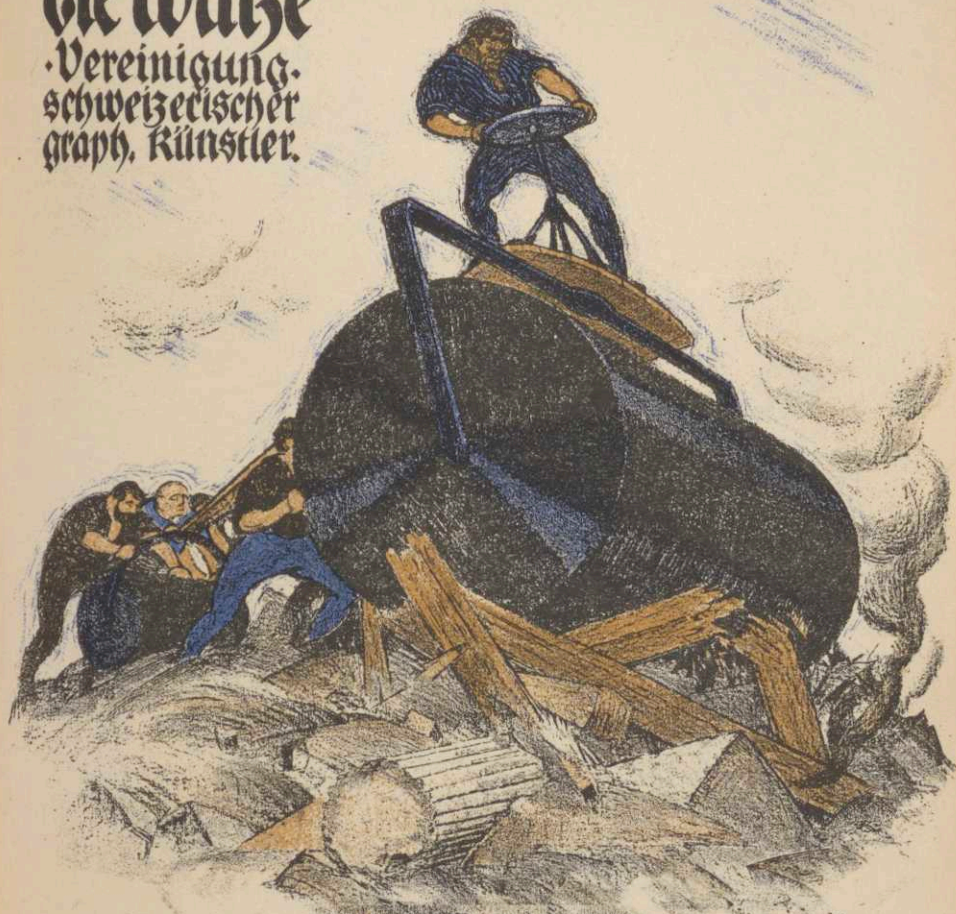

Die Wäke

.Vereinigung.
schweizerischer
graph. Künstler.

Ausstellung
von Radierungen / Holzschnitten
Lithographien und Zeichnungen
im Geschäftshaus Gebr. Frey A.G. Zürich 8
Mühlebachstr. 54, Nähe Bellevue
Täglich geöffnet / Eintritt 50 Cts. / 29. April - 15. Juli